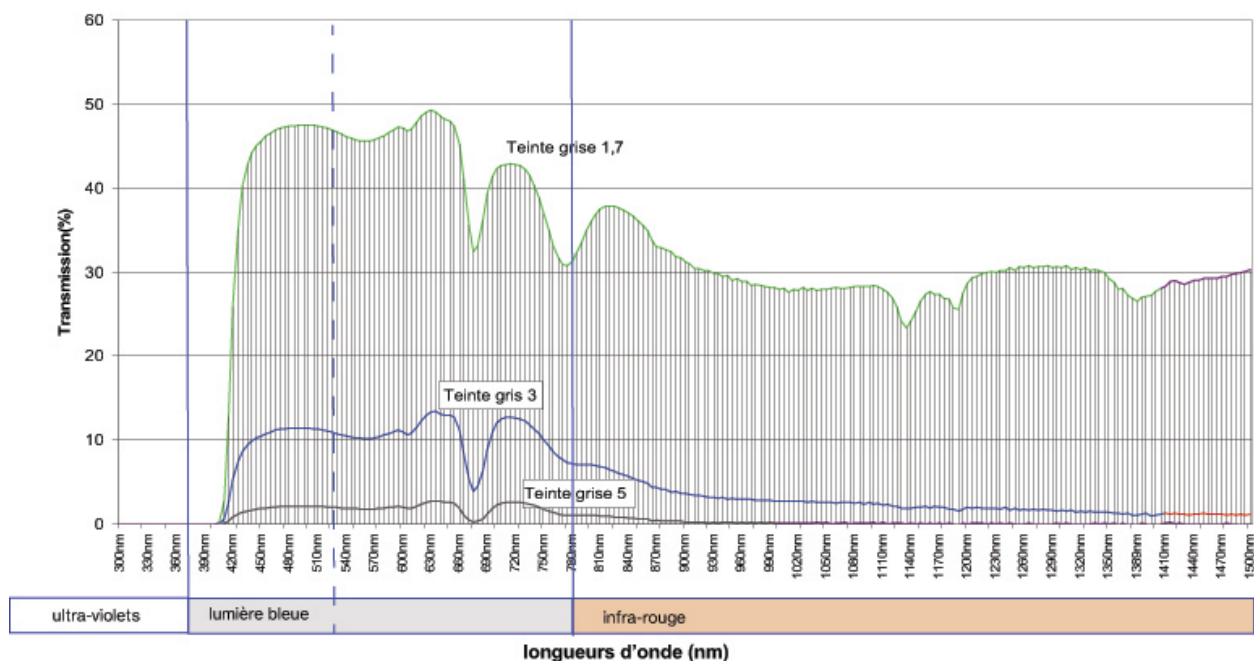

Référence : Coloris monture : Oculaires : Norme : Marquage écran : Marquage monture :	9161.144 noir PC gris soudeur, protection soudeur 4, uvex infradur EN 166 + EN 169 4 W 1 FT CE W 166 F CE
	Référence : Coloris monture : Oculaires : Norme : Marquage écran : Marquage monture :	9161.145 noir PC gris soudeur, protection soudeur 5, uvex infradur EN 166 + EN 169 5 W 1 FT CE W 166 F CE
	Référence : Coloris monture : Oculaires : Norme : Marquage écran : Marquage monture :	9161.146 noir PC gris soudeur, protection soudeur 6, uvex infradur EN 166 + EN 169 6 W 1 FT CE W 166 F CE

COURBES DE TRANSMISSION DES FILTRES GRIS UV et INFRA ROUGE