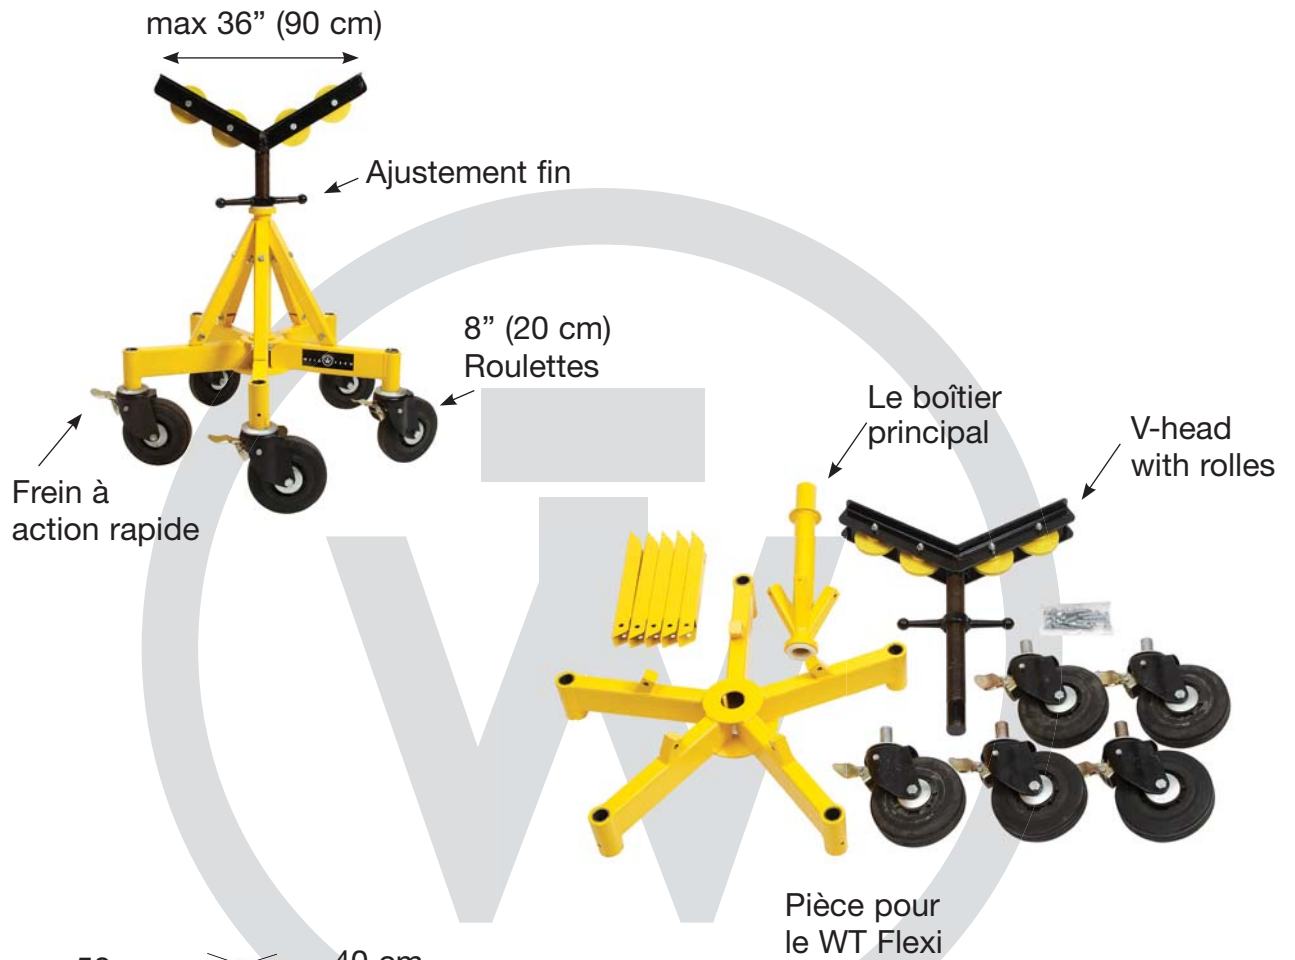

WT Flexi Stand[®]

Charge maxi 6000 kg!

Construction de 5 jambes pour une plus grande stabilité

Hauteur		Poids	
Min	Max	kg	lbs
775 mm	1080 mm	55	123