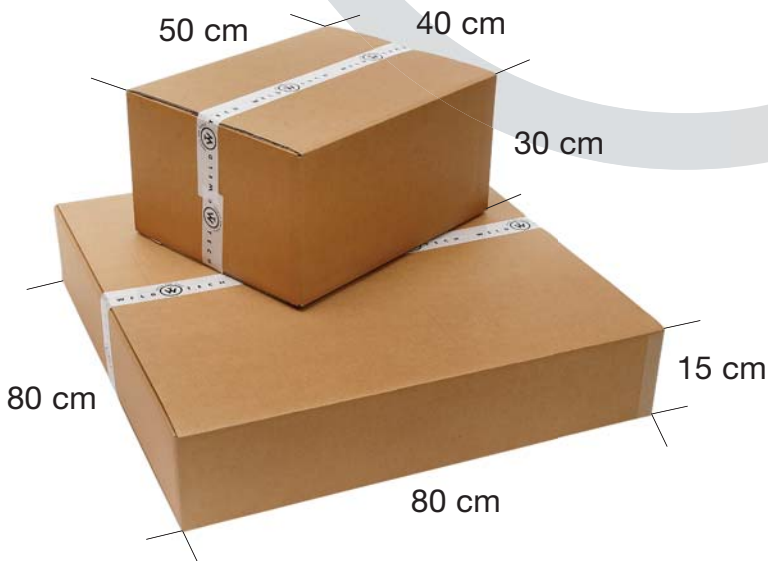

WT Flexi Stand[®]

Charge maxi 6000 kg!

Construction de 5 jambes pour une plus grande stabilité

Hauteur		Poids	
Min	Max	kg	lbs
775 mm	1080 mm	55	123