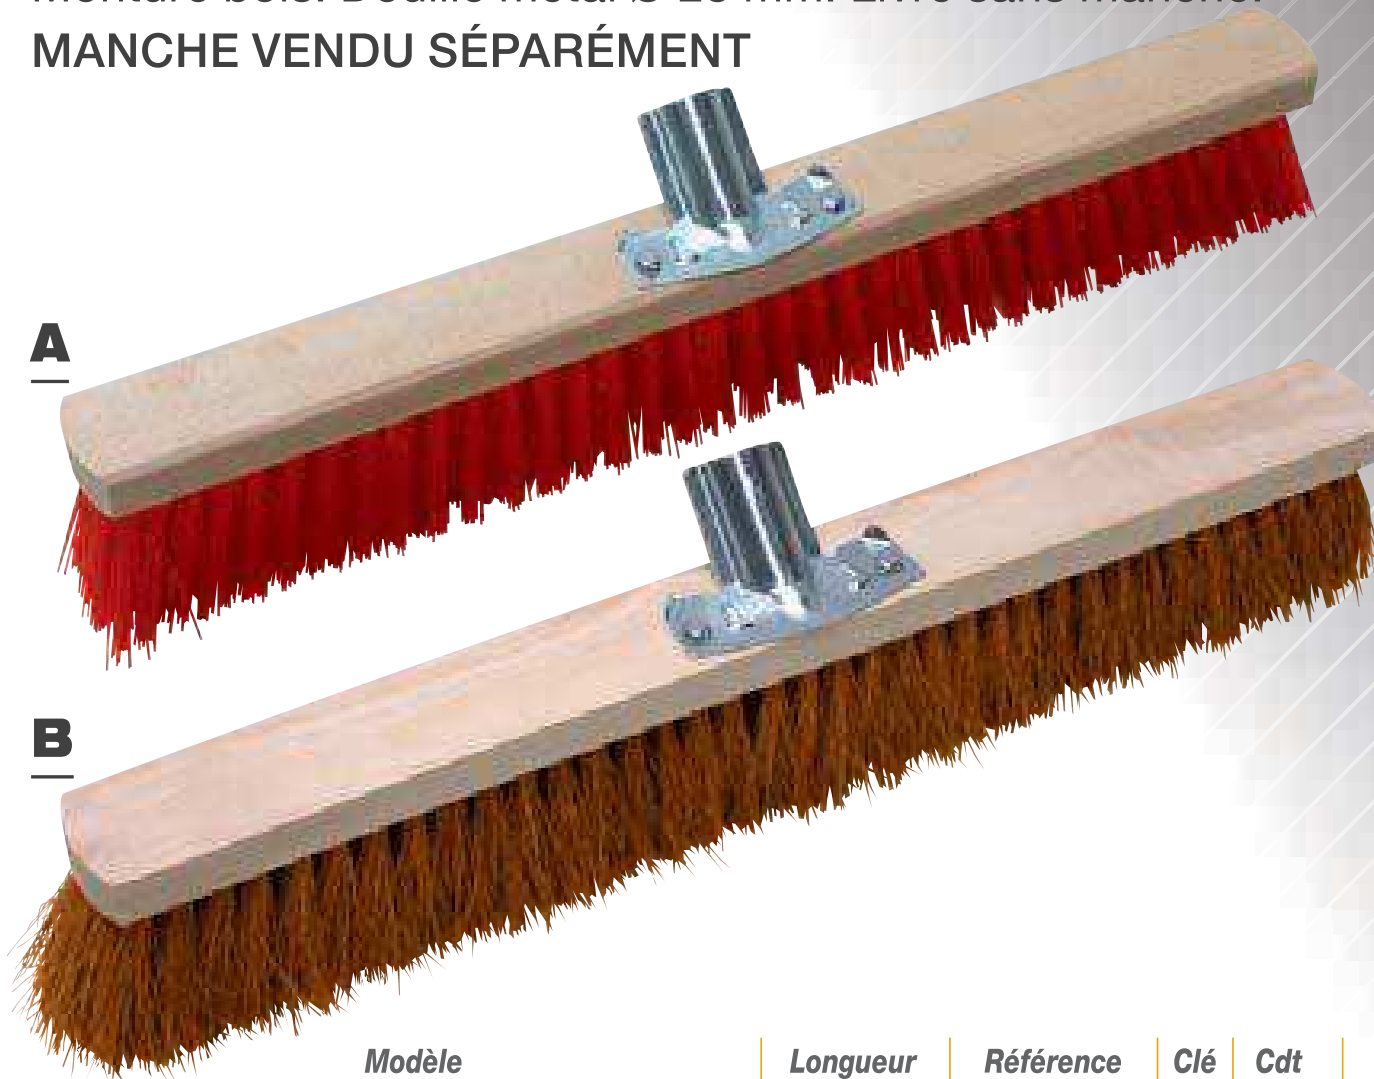

Balai de piste

Monture bois. Douille métal Ø 28 mm. Livré sans manche.

MANCHE VENDU SÉPARÉMENT

<i>Modèle</i>	<i>Longueur</i>	<i>Référence</i>	<i>Clé</i>	<i>Cdt</i>	
A / crynovil rouge	60 cm	36 03 01	3	2	
B / coco	60 cm	36 03 02	0	2	
B / coco	100 cm	36 03 03	7	2	
Manche / dito Ø 28 mm	140 cm	36 09 01	5	10	