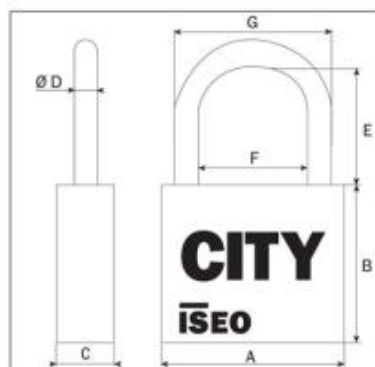

Désignations	Gencod	Références
CITY 45	3 29512	
Cadenas City 45 anse acier cémenté, 3 clés, varié	010221 6	02052201
CITY 60		
Cadenas City 60 anse acier cémenté, 3 clés, varié	010260 5	02066001
CITY 70		
Cadenas City 70 anse acier cémenté, 3 clés, varié	010270 4	02067001

➡ Pour toutes prestations voir tarif Iseo France

CITY.